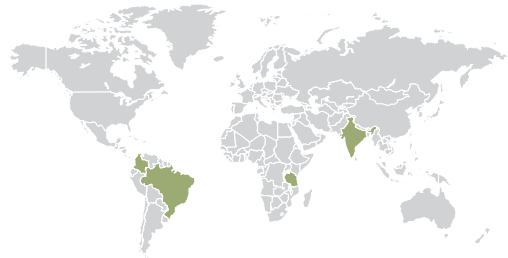

Disponible en bolsas de café en granos:
1000g (cód. art. 0902)

Sensorial Notes | Notas Sensoriales

Cup Profile | Perfil de Taza

Origins | Origenes

- Brazil Alta Mogiana > Natural / Natural
- Tanzania Kilimanjaro > Washed / Lavado
- India Arabica > Washed / Lavado
- El Salvador High Grow > Washed / Lavado
- Colombia Supremo > Washed / Lavado
- India Cherry Robusta > Natural / Natural