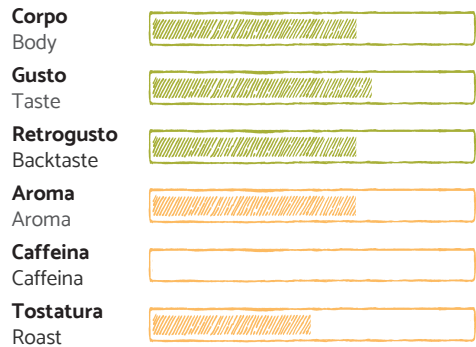

Available in bags of whole beans:
1000g (cod. art. 0902)

Caffè Bianco es el descafeinado histórico de Caffè Diemme: una solución lista para todos aquellos que desean evitar la cafeína sin renunciar al placer de un buen café. El descafeinado Caffè Bianco tiene un sabor equilibrado, una crema con buena consistencia y notas a frutos secos.

Disponible en bolsas de café en granos:
1000g (cód. art. 0902)

Sensorial Notes | Notas Sensoriales

Cup Profile | Perfil de Taza

Origins | Origenes

- Brazil Alta Mogiana > Natural / Natural
- Tanzania Kilimanjaro > Washed / Lavado
- India Arabica > Washed / Lavado
- El Salvador High Grow > Washed / Lavado
- Colombia Supremo > Washed / Lavado
- India Cherry Robusta > Natural / Natural