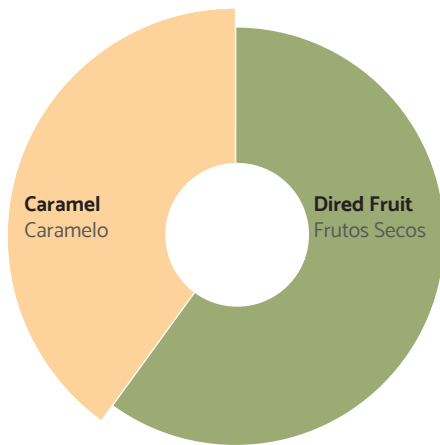

CAFFÈ DIEMME ► CAFFÈ BIANCO

Decaffeinated | Descafeinado

Blend of Roasted Beans | Mezcla de Café Tostado en Granos
1000g

coffee > whole beans

CAFFÈ DIEMME ► CAFFÈ BIANCO

Decaffeinated | Descafeinado

Decaffeinated Caffè Bianco is Caffè Diemme's historic decaffeinated blend: a smart solution for all those who do not want caffeine but are not willing to give up the pleasure of having great tasting espresso. Decaffeinated Caffè Bianco has a round flavour, a persistent crema, and hints of dried fruits.

Available in bags of whole beans:
1000g (cod. art. 0902)

Caffè Bianco es el descafeinado histórico de Caffè Diemme: una solución lista para todos aquellos que desean evitar la cafeína sin renunciar al placer de un buen café. El descafeinado Caffè Bianco tiene un sabor equilibrado, una crema con buena consistencia y notas a frutos secos.

Disponible en bolsas de café en granos:
1000g (cód. art. 0902)

Sensorial Notes | Notas Sensoriales

Cup Profile | Perfil de Taza

Origins | Origenes

- Brazil Alta Mogiana > Natural / Natural
- Tanzania Kilimanjaro > Washed / Lavado
- India Arabica > Washed / Lavado
- El Salvador High Grow > Washed / Lavado
- Colombia Supremo > Washed / Lavado
- India Cherry Robusta > Natural / Natural